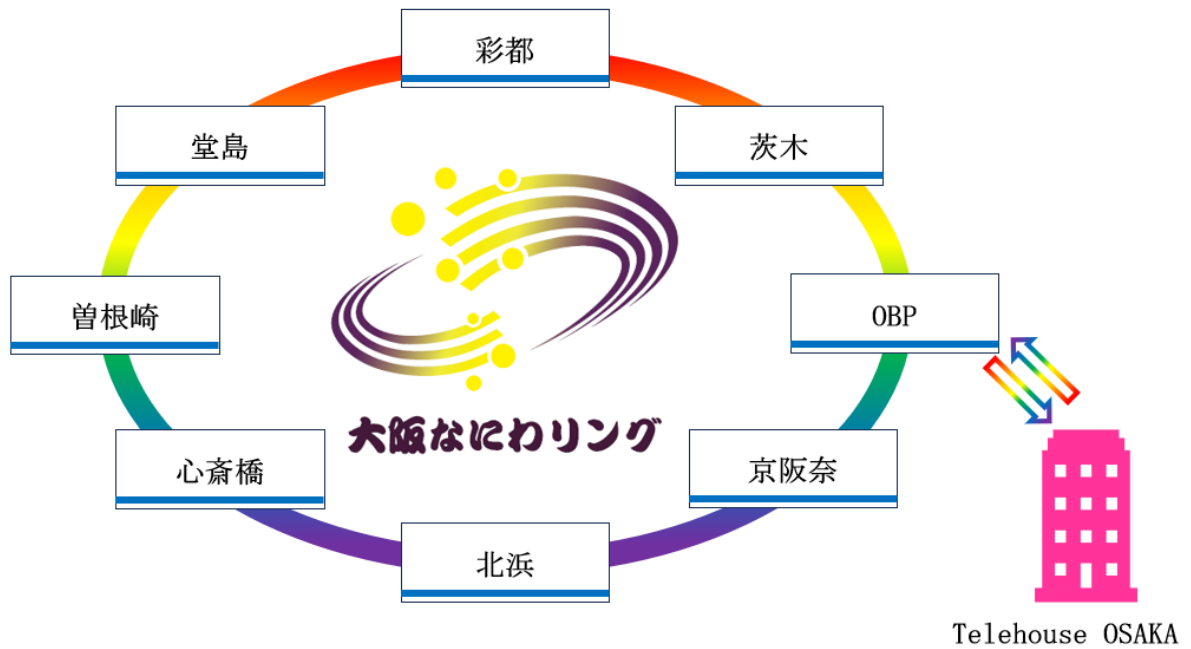

■活用イメージ

<大阪エリア>